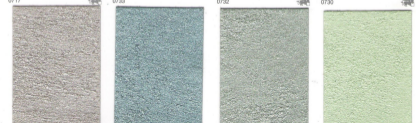

0768 0766 0737 0735