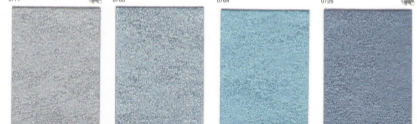

0717 0723 0732 0730