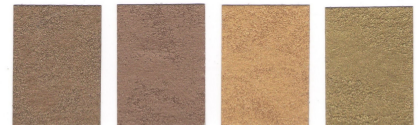

0704 0775 0774 0775