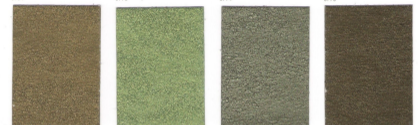

0716 0734 0715 0700