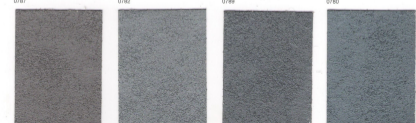

0783 0781 0784 0785