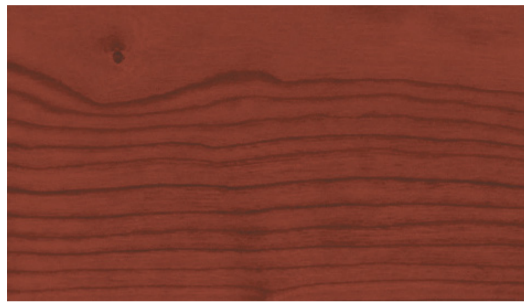

CLASSIC MATT WOODSTAIN

tenkovrstvá syntetická lazura

JOHNSTONE'S

CLEAR - bezbarvý

REDWOOD - sekvoj

MEDIUM OAK - dub střední

ANTIQUÉ PINE - borovice antik

JACOBÉAN OAK - dub jakobínský

TEAK - teak

WALNUT - ořech

PINE - borovice

ROSEWOOD - růžové dřevo

MAHOGANY - mahagon

LIGHT OAK - dub světlý

- zajišťuje dlouhodobou životnost a hloubkovou ochranu dřeva
- vytváří snadno udržovatelný a mikroporézní matný povrch
- odolává praskání, olupování a nepříznivým povětrnostním vlivům
- vhodná jako součást systému