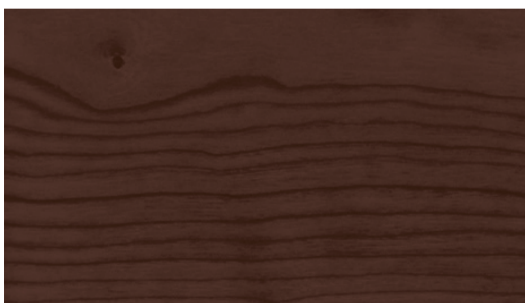

CLASSIC MATT WOODSTAIN

tenkovrstvá syntetická lazura

JOHNSTONE'S

CLEAR - bezbarvý

REDWOOD - sekvoj

MEDIUM OAK - dub střední

ANTIQUÉ PINE - borovice antik

JACOBÉAN OAK - dub jakobínský

TEAK - teak

WALNUT - ořech

PINE - borovice

ROSEWOOD - růžové dřevo

MAHOGANY - mahagon

LIGHT OAK - dub světlý

- zajišťuje dlouhodobou životnost a hloubkovou ochranu dřeva
- vytváří snadno udržovatelný a mikroporézní matný povrch
- odolává praskání, olupování a nepříznivým povětrnostním vlivům
- vhodná jako součást systému