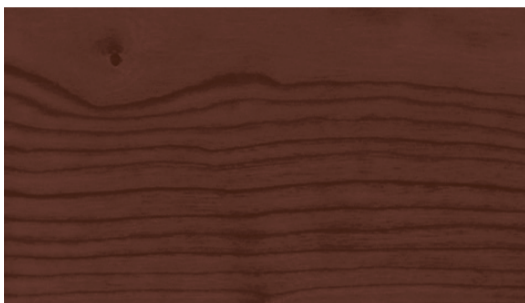

CLASSIC MATT WOODSTAIN

tenkovrstvá syntetická lazura

JOHNSTONE'S

CLEAR - bezbarvý

REDWOOD - sekvoj

MEDIUM OAK - dub střední

ANTIQUÉ PINE - borovice antik

JACOBÉAN OAK - dub jakobínský

TEAK - teak

WALNUT - ořech

PINE - borovice

ROSEWOOD - růžové dřevo

MAHOGANY - mahagon

LIGHT OAK - dub světlý

- zajišťuje dlouhodobou životnost a hloubkovou ochranu dřeva
- vytváří snadno udržovatelný a mikroporézní matný povrch
- odolává praskání, olupování a nepříznivým povětrnostním vlivům
- vhodná jako součást systému