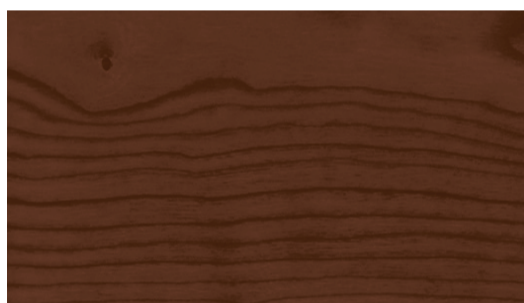

CLASSIC MATT WOODSTAIN

tenkovrstvá syntetická lazura

JOHNSTONE'S

CLEAR - bezbarvý

REDWOOD - sekvoj

MEDIUM OAK - dub střední

ANTIQUÉ PINE - borovice antik

JACOBÉAN OAK - dub jakobínský

TEAK - teak

WALNUT - ořech

PINE - borovice

ROSEWOOD - růžové dřevo

MAHOGANY - mahagon

LIGHT OAK - dub světlý

- zajišťuje dlouhodobou životnost a hloubkovou ochranu dřeva
- vytváří snadno udržovatelný a mikroporézní matný povrch
- odolává praskání, olupování a nepříznivým povětrnostním vlivům
- vhodná jako součást systému