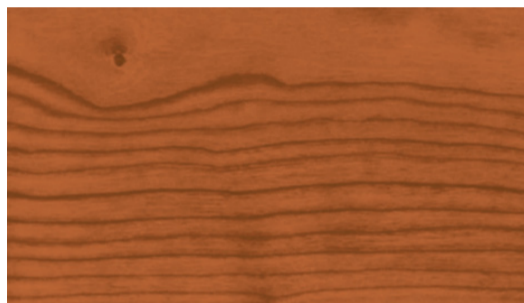

CLASSIC MATT WOODSTAIN

tenkovrstvá syntetická lazura

JOHNSTONE'S

CLEAR - bezbarvý

REDWOOD - sekvoj

MEDIUM OAK - dub střední

ANTIQUÉ PINE - borovice antik

JACOBÉAN OAK - dub jakobínský

TEAK - teak

WALNUT - ořech

PINE - borovice

ROSEWOOD - růžové dřevo

MAHOGANY - mahagon

LIGHT OAK - dub světlý

- zajišťuje dlouhodobou životnost a hloubkovou ochranu dřeva
- vytváří snadno udržovatelný a mikroporézní matný povrch
- odolává praskání, olupování a nepříznivým povětrnostním vlivům
- vhodná jako součást systému