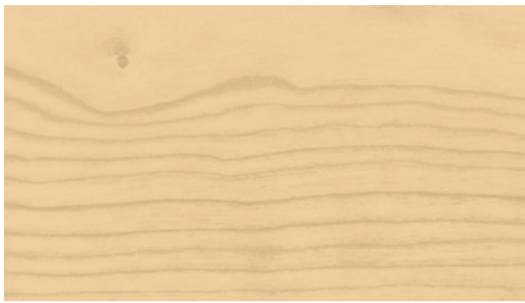

CLASSIC MATT WOODSTAIN

tenkovrstvá syntetická lazura

JOHNSTONE'S

CLEAR - bezbarvý

REDWOOD - sekvoj

MEDIUM OAK - dub střední

ANTIQUÉ PINE - borovice antik

JACOBÉAN OAK - dub jakobínský

TEAK - teak

WALNUT - ořech

PINE - borovice

ROSEWOOD - růžové dřevo

MAHOGANY - mahagon

LIGHT OAK - dub světlý

- zajišťuje dlouhodobou životnost a hloubkovou ochranu dřeva
- vytváří snadno udržovatelný a mikroporézní matný povrch
- odolává praskání, olupování a nepříznivým povětrnostním vlivům
- vhodná jako součást systému