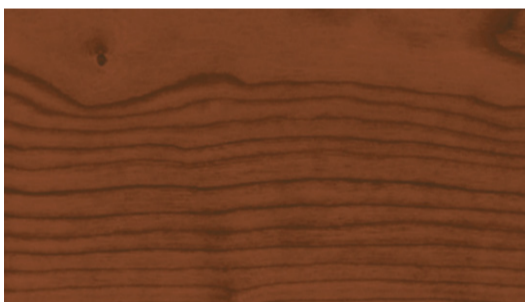

CLASSIC MATT WOODSTAIN

tenkovrstvá syntetická lazura

JOHNSTONE'S

CLEAR - bezbarvý

REDWOOD - sekvoj

MEDIUM OAK - dub střední

ANTIQUÉ PINE - borovice antik

JACOBÉAN OAK - dub jakobínský

TEAK - teak

WALNUT - ořech

PINE - borovice

ROSEWOOD - růžové dřevo

MAHOGANY - mahagon

LIGHT OAK - dub světlý

- zajišťuje dlouhodobou životnost a hloubkovou ochranu dřeva
- vytváří snadno udržovatelný a mikroporézní matný povrch
- odolává praskání, olupování a nepříznivým povětrnostním vlivům
- vhodná jako součást systému